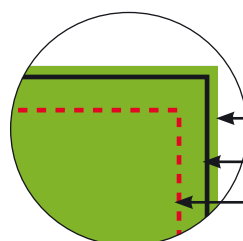

PRODUKTANSICHT

Bierdeckel quadratisch

Bierdeckel Quadratisch

93 x 93 mm

plus 2,5 mm
Überfüllung
rundum!

Eckenradius
ca. 9,5 mm

Das Dateiformat
ist quadratisch:
Dateigröße = 98 x 98 mm
(inkl. 2,5 mm Anschnitt rundum)

DATEIAUFBAU:

- Farbmodus CMYK, Auflösung mindestens 300 dpi (bei Strichzeichnungen 1200 dpi).
- Umlaufend 2,5 mm Beschnittzugabe, keine Schnittmarken.
- 3 mm Sicherheitsabstand vom Endformat für Texte und Grafiken, die nicht angeschnitten werden sollen.
- 300 % maximaler Farbauftrag.
- Für schwarze Flächen auf gestrichenem Papier mit 60% C (Cyan) und 100 % K (Schwarz) anlegen, auf ungestrichenem Papier mit 40 % C (Cyan) und 100 % K (Schwarz) anlegen.
- Schwarze Schriften nur 100 % K (Schwarz) anlegen.

Datenformat mit 2,5 mm Beschnittzugabe rundum (z. B. 215 x 302 mm). Auch auslaufende Bilder und Hintergründe mit 2 mm Beschnittzugabe!

Endformat (z. B. DIN A4, 210 x 297 mm)

Sicherheitsabstand von 3 mm zum Rand für Objekte und Texte die nicht angeschnitten werden dürfen.