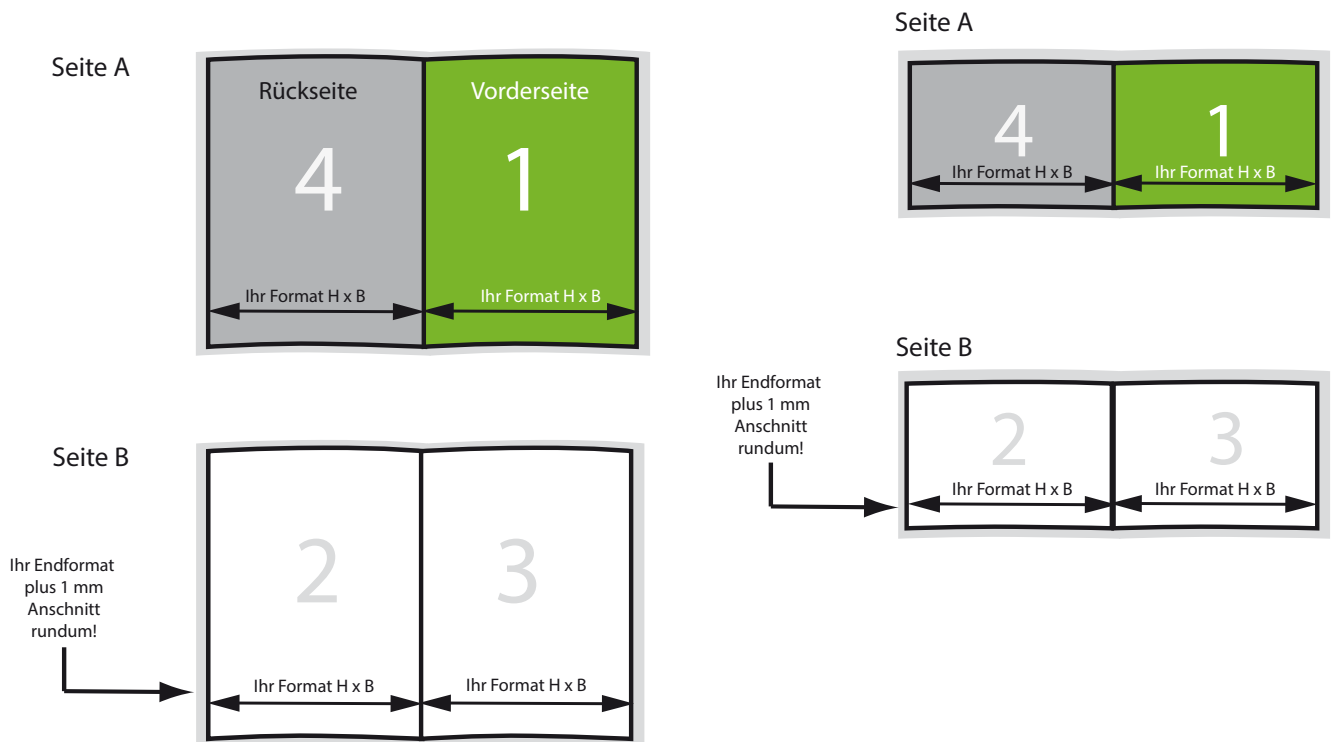

### DATEIAUFBAU:

- Farbmodus CMYK, Auflösung mindestens 300 dpi (bei Strichzeichnungen 1200 dpi).
- Umlaufend 1 mm Beschnittzugabe, keine Schnittmarken.
- 4 mm Sicherheitsabstand vom Endformat für Texte und Grafiken, die nicht angeschnitten werden sollen.
- 300 % maximaler Farbauftrag.
- Für schwarze Flächen auf gestrichenem Papier mit 60% C (Cyan) und 100 % K (Schwarz) anlegen, auf ungestrichenem Papier mit 40 % C (Cyan) und 100 % K (Schwarz) anlegen.
- Schwarze Schriften nur 100 % K (Schwarz) anlegen.