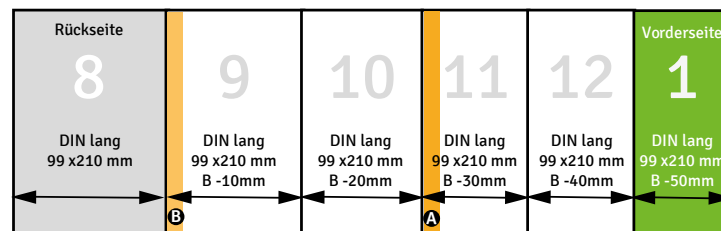

MYFLYER

Falzflyer, Pyramidenfalz, 10 Seiten, am Beispiel DIN lang

Seite A

Seite B

DIN lang
99 x 210 mm
plus 2 mm
Anschnitt
rundum!

Falzflyer, Pyramidenfalz, 12 Seiten, am Beispiel DIN lang

Seite A

Seite B

DIN lang
99 x 210 mm
plus 2 mm
Anschnitt
rundum!

Weitere Informationen finden Sie unter:
www.myflyer.de/Service/Druckdatenerstellung

MYFLYER

Falzflyer, Pyramidenfalz, 14 Seiten, am Beispiel DIN lang

Seite A