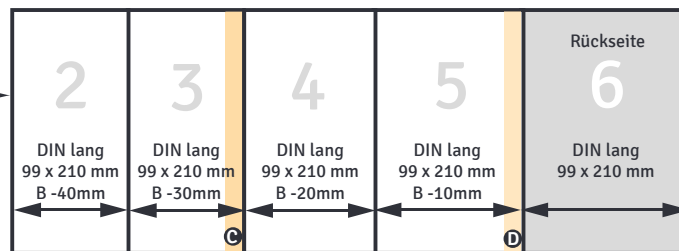

MYFLYER

Falzflyer, Pyramidenfalz, 10 Seiten, am Beispiel DIN lang

Seite A

Seite B

DIN lang
99 x 210 mm
plus 2 mm
Anschnitt
rundum!

Falzflyer, Pyramidenfalz, 12 Seiten, am Beispiel DIN lang

Seite A

Seite B

DIN lang
99 x 210 mm
plus 2 mm
Anschnitt
rundum!

Weitere Informationen finden Sie unter:
www.myflyer.de/Service/Druckdatenerstellung

MYFLYER

Falzflyer, Pyramidenfalz, 14 Seiten, am Beispiel DIN lang

Seite A