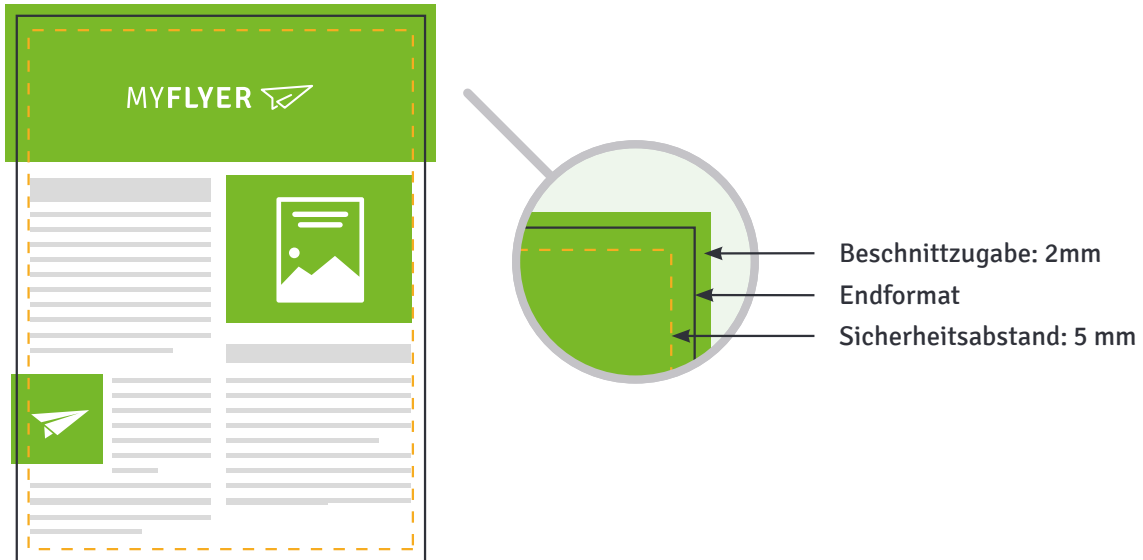

Allgemeine Hinweise zur Druckdatenerstellung

Umlaufend 2 mm
Beschnittzugabe
(bei manchen Produkten
bis zu 5 mm,
s. Produktdatenblätter).

Texte und Grafiken, die
nicht angeschnitten werden
dürfen, sollten 5 mm vom
Endformat entfernt liegen.

Bilder sollten idealerweise
eine Auflösung von
300 dpi aufweisen.

Alle Schriften müssen
eingebettet oder in Kurven
gewandelt sein.

Weitere wichtige Informationen:

- Grundsätzlich prüfen wir Ihre übermittelten Druckdaten nicht auf Rechtschreib- und Satzfehler
- CMYK-Farbmodus anwenden, vor dem Druck werden alternative Farbräume (RGB/LAB), sowie Sonderfarben (Pantone/HKS) automatisch in den Farbmodus CMYK gewandelt
- Maximaler Farbauftrag von 300%
- Schwarze Schriften nur in max. 100% Schwarz anlegen
- Schwarze Flächen: auf gestrichenem Papier mit 60% Cyan und 100% K anlegen, auf ungestrichenem Papier mit 40% Cyan und 100% K anlegen
- Mehrseitige Broschüren (auch Speisekarten) müssen in einer Druckdatei übermittelt werden, bitte keine Einzelseiten