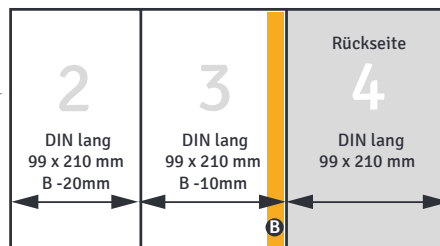

Allgemeine Hinweise zur Druckdatenerstellung

Umlaufend 2 mm
Beschnittzugabe
(bei manchen Produkten
bis zu 5 mm,
s. Produktdatenblätter).

Texte und Grafiken, die
nicht angeschnitten werden
dürfen, sollten 5 mm vom
Endformat entfernt liegen.

Weitere Informationen finden Sie unter:
www.myflyer.de/Service/Druckdatenerstellung

MYFLYER

Falzflyer, Pyramidenfalz, 6 Seiten, am Beispiel DIN lang

Seite A

Seite B

DIN lang
99 x 210 mm
plus 2 mm
Anschnitt
rundum!

Falzflyer, Pyramidenfalz, 8 Seiten, am Beispiel DIN lang

Seite A

Seite B

DIN lang
99 x 210 mm
plus 2 mm
Anschnitt
rundum!

Weitere Informationen finden Sie unter:
www.myflyer.de/Service/Druckdatenerstellung