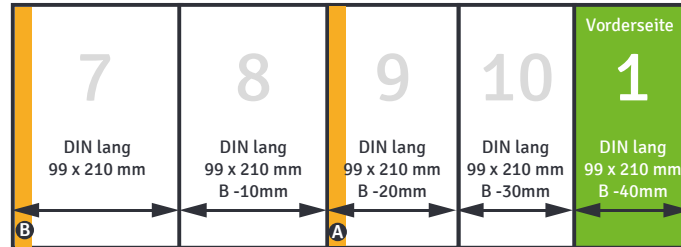

Allgemeine Hinweise zur Druckdatenerstellung

Umlaufend 2 mm
Beschnittzugabe
(bei manchen Produkten
bis zu 5 mm,
s. Produktdatenblätter).

Texte und Grafiken, die
nicht angeschnitten werden
dürfen, sollten 5 mm vom
Endformat entfernt liegen.

Weitere Informationen finden Sie unter:
www.myflyer.de/Service/Druckdatenerstellung

MYFLYER

Falzflyer, Pyramidenfalz, 6 Seiten, am Beispiel DIN lang

Seite A

Seite B

DIN lang
99 x 210 mm
plus 2 mm
Anschnitt
rundum!

Falzflyer, Pyramidenfalz, 8 Seiten, am Beispiel DIN lang

Seite A

Seite B

DIN lang
99 x 210 mm
plus 2 mm
Anschnitt
rundum!

Weitere Informationen finden Sie unter:
www.myflyer.de/Service/Druckdatenerstellung

MYFLYER

Falzflyer, Pyramidenfalz, 10 Seiten, am Beispiel DIN lang

Seite A

Seite B

DIN lang
99 x 210 mm
plus 2 mm
Anschnitt
rundum!

Falzflyer, Pyramidenfalz, 12 Seiten, am Beispiel DIN lang

Seite A

Seite B