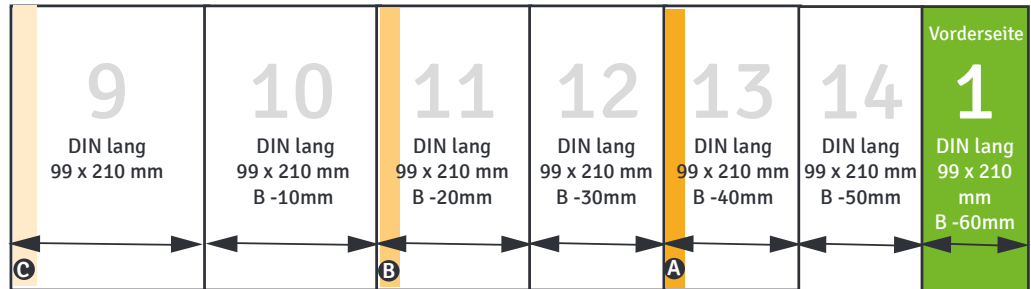

DIN lang
99 x 210 mm
plus 2 mm
Anschnitt
rundum!

Weitere Informationen finden Sie unter:
www.myflyer.de/Service/Druckdatenerstellung

MYFLYER

Falzflyer, Pyramidenfalz, 14 Seiten, am Beispiel DIN lang

Seite A

Seite B

DIN lang
99 x 210 mm
plus 2 mm
Anschnitt
rundum!

Weitere Informationen finden Sie unter:
www.myflyer.de/Service/Druckdatenerstellung

MYFLYER