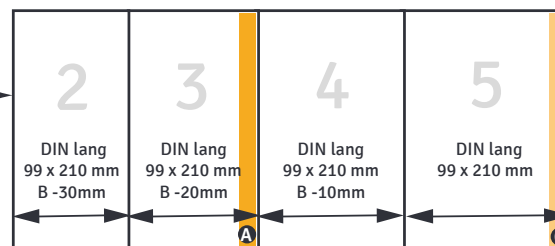

Allgemeine Hinweise zur Druckdatenerstellung

Umlaufend 2 mm
Beschnittzugabe
(bei manchen Produkten
bis zu 5 mm,
s. Produktdatenblätter).

Texte und Grafiken, die
nicht angeschnitten werden
dürfen, sollten 5 mm vom
Endformat entfernt liegen.

Weitere Informationen finden Sie unter:
www.myflyer.de/Service/Druckdatenerstellung

MYFLYER

Falzflyer, Pyramidenfalz, 6 Seiten, am Beispiel DIN lang

Seite A

Seite B

DIN lang
99 x 210 mm
plus 2 mm
Anschnitt
rundum!

Falzflyer, Pyramidenfalz, 8 Seiten, am Beispiel DIN lang

Seite A

Seite B

DIN lang
99 x 210 mm
plus 2 mm
Anschnitt
rundum!

Weitere Informationen finden Sie unter:
www.myflyer.de/Service/Druckdatenerstellung