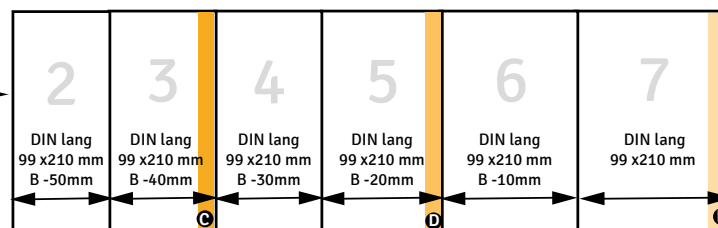

MYFLYER

Falzflyer, Pyramidenfalz, 10 Seiten, am Beispiel DIN lang

Seite A

Seite B

DIN lang
99 x 210 mm
plus 2 mm
Anschnitt
rundum!

Falzflyer, Pyramidenfalz, 12 Seiten, am Beispiel DIN lang

Seite A

Seite B

DIN lang
99 x 210 mm
plus 2 mm
Anschnitt
rundum!

Weitere Informationen finden Sie unter:
www.myflyer.de/Service/Druckdatenerstellung

MYFLYER

Falzflyer, Pyramidenfalz, 14 Seiten, am Beispiel DIN lang

Seite A