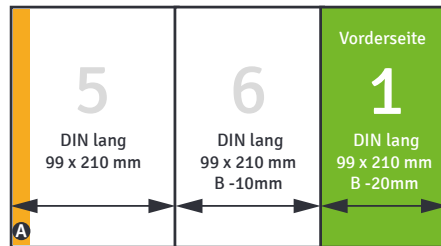

Allgemeine Hinweise zur Druckdatenerstellung

Umlaufend 2 mm
Beschnittzugabe
(bei manchen Produkten
bis zu 5 mm,
s. Produktdatenblätter).

Texte und Grafiken, die
nicht angeschnitten werden
dürfen, sollten 5 mm vom
Endformat entfernt liegen.

Bilder sollten idealerweise
eine Auflösung von
300 dpi aufweisen.

Alle Schriften müssen
eingebettet oder in Kurven
gewandelt sein.

Weitere wichtige Informationen:

- Grundsätzlich prüfen wir Ihre übermittelten Druckdaten nicht auf Rechtschreib- und Satzfehler
- CMYK-Farbmodus anwenden, vor dem Druck werden alternative Farbräume (RGB/LAB), sowie Sonderfarben (Pantone/HKS) automatisch in den Farbmodus CMYK gewandelt
- Maximaler Farbauftrag von 300%
- Schwarze Schriften nur in max. 100% Schwarz anlegen
- Schwarze Flächen: auf gestrichenem Papier mit 60% Cyan und 100% K anlegen, auf ungestrichenem Papier mit 40% Cyan und 100% K anlegen
- Mehrseitige Broschüren (auch Speisekarten) müssen in einer Druckdatei übermittelt werden, bitte keine Einzelseiten

Weitere Informationen finden Sie unter:
www.myflyer.de/Service/Druckdatenerstellung

MYFLYER

Falzflyer, Pyramidenfalz, 6 Seiten, am Beispiel DIN lang

Seite A

Seite B

DIN lang
99 x 210 mm
plus 2 mm
Anschnitt
rundum!

Falzflyer, Pyramidenfalz, 8 Seiten, am Beispiel DIN lang

Seite A

Seite B

DIN lang
99 x 210 mm
plus 2 mm
Anschnitt
rundum!

Weitere Informationen finden Sie unter:
www.myflyer.de/Service/Druckdatenerstellung