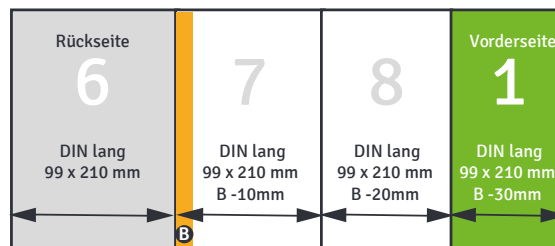

Allgemeine Hinweise zur Druckdatenerstellung

Umlaufend 2 mm
Beschnittzugabe
(bei manchen Produkten
bis zu 5 mm,
s. Produktdatenblätter).

Texte und Grafiken, die
nicht angeschnitten werden
dürfen, sollten 5 mm vom
Endformat entfernt liegen.

Weitere Informationen finden Sie unter:
www.myflyer.de/Service/Druckdatenerstellung

MYFLYER

Falzflyer, Pyramidenfalz, 6 Seiten, am Beispiel DIN lang

Seite A

Seite B

DIN lang
99 x 210 mm
plus 2 mm
Anschnitt
rundum!

Falzflyer, Pyramidenfalz, 8 Seiten, am Beispiel DIN lang

Seite A

Seite B

DIN lang
99 x 210 mm
plus 2 mm
Anschnitt
rundum!

Weitere Informationen finden Sie unter:
www.myflyer.de/Service/Druckdatenerstellung