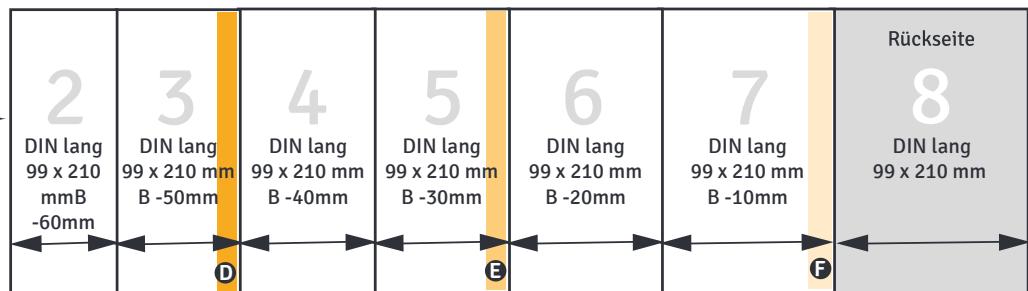

Allgemeine Hinweise zur Druckdatenerstellung

Umlaufend 2 mm
Beschnittzugabe
(bei manchen Produkten
bis zu 5 mm,
s. Produktdatenblätter).

Texte und Grafiken, die
nicht angeschnitten werden
dürfen, sollten 5 mm vom
Endformat entfernt liegen.

DIN lang
99 x 210 mm
plus 2 mm
Anschnitt
rundum!

Weitere Informationen finden Sie unter:
www.myflyer.de/Service/Druckdatenerstellung

MYFLYER

Falzflyer, Pyramidenfalz, 14 Seiten, am Beispiel DIN lang

Seite A

Seite B

DIN lang
99 x 210 mm
plus 2 mm
Anschnitt
rundum!

Weitere Informationen finden Sie unter:
www.myflyer.de/Service/Druckdatenerstellung

MYFLYER