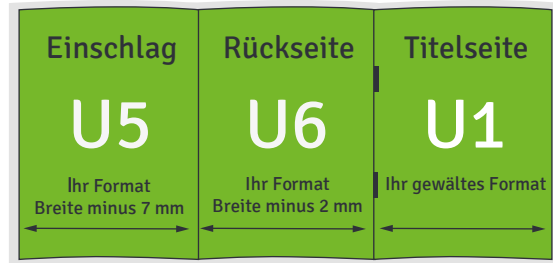

## 6-seitiger Umschlag mit Ausklapper Hinten

**Achtung:**  
Produktionsbedingt  
ist die Rückseite 2 mm kürzer

**Umschlag  
außen**

2 mm  
Anschnitt  
rundum!

Die eingeschlagene Seite  
U4/U5 um 7 mm verkürzt

**Umschlag  
innen**

## 6-seitiger Umschlag mit Ausklapper Vorne

**Achtung:**  
Produktionsbedingt  
ist die Vorderseite 2 mm kürzer

**Umschlag  
außen**

2 mm  
Anschnitt  
rundum

Die eingeschlagene Seite  
U5/U2 um 7 mm verkürzt