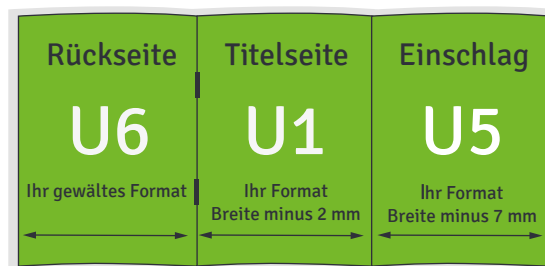

## 6-seitiger Umschlag mit Ausklapper Hinten

**Achtung:**  
Produktionsbedingt  
ist die Rückseite 2 mm kürzer

**Umschlag  
außen**

2 mm  
Anschnitt  
rundum!

Die eingeschlagene Seite  
U4/U5 um 7 mm verkürzt

**Umschlag  
innen**

## 6-seitiger Umschlag mit Ausklapper Vorne

**Achtung:**  
Produktionsbedingt  
ist die Vorderseite 2 mm kürzer

**Umschlag  
außen**

2 mm  
Anschnitt  
rundum

Die eingeschlagene Seite  
U5/U2 um 7 mm verkürzt