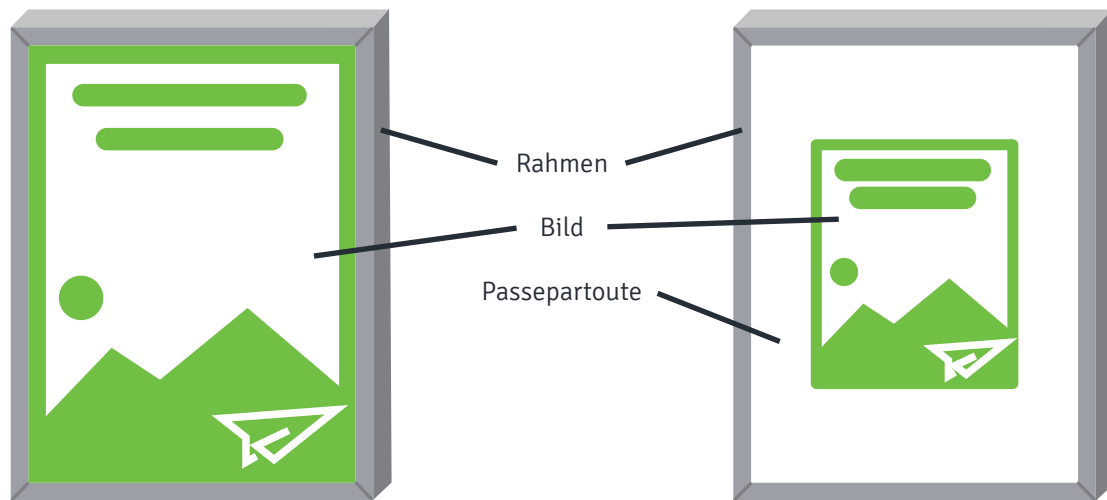

Bilder sollten idealerweise
eine Auflösung von
300 dpi aufweisen.

Alle Schriften müssen
eingebettet oder in Kurven
gewandelt sein.

Weitere wichtige Informationen:

- Grundsätzlich prüfen wir Ihre übermittelten Druckdaten nicht auf Rechtschreib- und Satzfehler
- CMYK-Farbmodus anwenden, vor dem Druck werden alternative Farbräume (RGB/LAB), sowie Sonderfarben (Pantone/HKS) automatisch in den Farbmodus CMYK gewandelt
- Maximaler Farbauftrag von 300%
- Schwarze Schriften nur in max. 100% Schwarz anlegen
- Schwarze Flächen: auf gestrichenem Papier mit 60% Cyan und 100% K anlegen, auf ungestrichenem Papier mit 40% Cyan und 100% K anlegen
- Linien sollten mit einer Stärke von mindestens 0,1 mm angelegt werden
- Mehrseitige Broschüren (auch Speisekarten) müssen in einer Druckdatei übermittelt werden, bitte keine Einzelseiten

Weitere Informationen finden Sie unter:
www.myflyer.de/Service/Druckdatenerstellung

MYFLYER

Produktinformation

Poster mit Bilderrahmen

Rahmenfarbe	Bildgröße ohne Passepartout	Bildgröße mit Passepartout	Rahmengröße
Schwarz, Weiß, Eichenholz	20 x 30 cm	13 x 18 cm	21,8 x 31,8 x 2,2 cm
	30 x 40 cm	20 x 30 cm	31,8 x 41,8 x 2,2 cm
	40 x 50 cm	30 x 40 cm	41,8 x 51,8 x 2,2 cm
	50 x 50 cm	40 x 40 cm	51,8 x 51,8 x 2,2 cm
	50 x 70 cm	40 x 50 cm	51,8 x 71,8 x 2,2 cm
	60 x 90 cm	50 x 70 cm	61,8 x 91,8 x 2,2 cm
	70 x 100 cm	50 x 70 cm	71,8 x 101,8 x 2,2 cm
Gold, Silber	20 x 30 cm	13 x 18 cm	20,9 x 30,9 x 1,8 cm
	30 x 40 cm	20 x 30 cm	30,9 x 40,9 x 1,8 cm
	40 x 50 cm	30 x 40 cm	40,9 x 50,9 x 1,8 cm
	50 x 50 cm	40 x 40 cm	50,9 x 50,9 x 1,8 cm
	50 x 70 cm	40 x 50 cm	50,9 x 70,9 x 1,8 cm
	60 x 90 cm	50 x 70 cm	60,9 x 90,9 x 1,8 cm
	70 x 100 cm	50 x 70 cm	70,9 x 100,9 x 1,8 cm