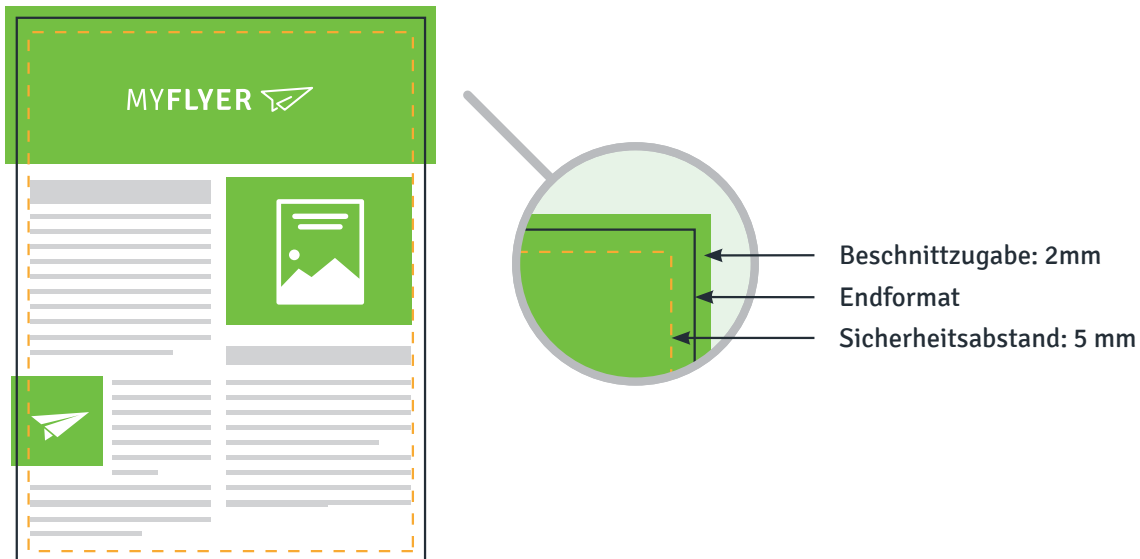

Allgemeine Hinweise zur Druckdatenerstellung

Umlaufend 2 mm
Beschnittzugabe
(bei manchen Produkten
bis zu 5 mm,
s. Produktdatenblätter).

Texte und Grafiken, die
nicht angeschnitten werden
dürfen, sollten 5 mm vom
Endformat entfernt liegen.

Bilder sollten idealerweise
eine Auflösung von
300 dpi aufweisen.

Alle Schriften müssen
eingebettet oder in Kurven
gewandelt sein.

Weitere wichtige Informationen:

- Grundsätzlich prüfen wir Ihre übermittelten Druckdaten nicht auf Rechtschreib- und Satzfehler
- CMYK-Farbmodus anwenden, vor dem Druck werden alternative Farbräume (RGB/LAB), sowie Sonderfarben (Pantone/HKS) automatisch in den Farbmodus CMYK gewandelt
- Maximaler Farbauftrag von 300%
- Schwarze Schriften nur in max. 100% Schwarz anlegen
- Schwarze Flächen: auf gestrichenem Papier mit 60% Cyan und 100% K anlegen, auf ungestrichenem Papier mit 40% Cyan und 100% K anlegen
- Linien sollten mit einer Stärke von mindestens 0,1 mm angelegt werden
- Mehrseitige Broschüren (auch Speisekarten) müssen in einer Druckdatei übermittelt werden, bitte keine Einzelseiten

Weitere Informationen finden Sie unter:
www.myflyer.de/Service/Druckdatenerstellung

MYFLYER

Produktinformation

Poster mit Bilderrahmen

Rahmenfarbe	Bildgröße ohne Passepartout	Bildgröße mit Passepartout	Rahmengröße
Schwarz, Weiß, Eichenholz	20 x 30 cm	13 x 18 cm	21,8 x 31,8 x 2,2 cm
	30 x 40 cm	20 x 30 cm	31,8 x 41,8 x 2,2 cm
	40 x 50 cm	30 x 40 cm	41,8 x 51,8 x 2,2 cm
	50 x 50 cm	40 x 40 cm	51,8 x 51,8 x 2,2 cm
	50 x 70 cm	40 x 50 cm	51,8 x 71,8 x 2,2 cm
	60 x 90 cm	50 x 70 cm	61,8 x 91,8 x 2,2 cm
	70 x 100 cm	50 x 70 cm	71,8 x 101,8 x 2,2 cm
Gold, Silber	20 x 30 cm	13 x 18 cm	20,9 x 30,9 x 1,8 cm
	30 x 40 cm	20 x 30 cm	30,9 x 40,9 x 1,8 cm
	40 x 50 cm	30 x 40 cm	40,9 x 50,9 x 1,8 cm
	50 x 50 cm	40 x 40 cm	50,9 x 50,9 x 1,8 cm
	50 x 70 cm	40 x 50 cm	50,9 x 70,9 x 1,8 cm
	60 x 90 cm	50 x 70 cm	60,9 x 90,9 x 1,8 cm
	70 x 100 cm	50 x 70 cm	70,9 x 100,9 x 1,8 cm