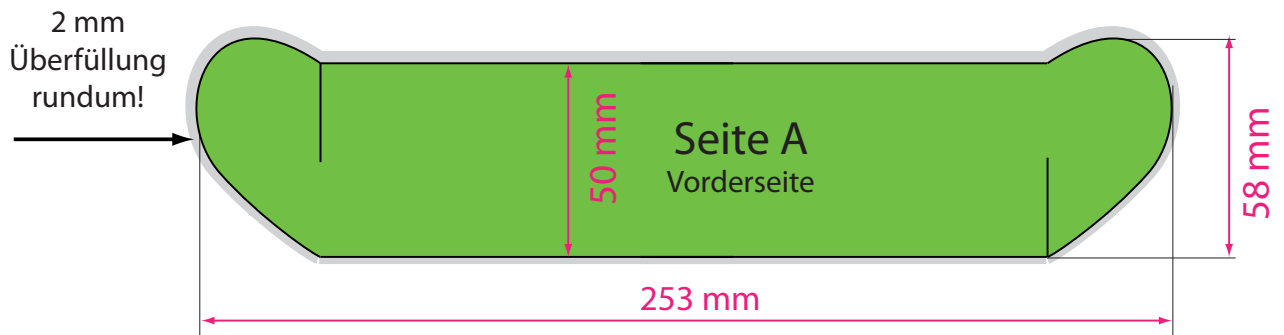

PRODUKTANSICHT

Serviettenring mit Herz - zum Zusammenstecken

Offene Größe:
253 x 58 mm
(257 x 62 mm)

Durchmesser des Serviettenrings ist ca. 55 mm

Bitte benutzen Sie für die Gestaltung die Stanzkontur (PDF-Download-Datei)

DATIERUNG:

- Farbmodus CMYK, Auflösung mindestens 300 dpi (bei Strichzeichnungen 1200 dpi).
- Umlaufend 2 mm Beschnittzugabe, keine Schnittmarken.
- 5 mm Sicherheitsabstand vom Endformat für Texte und Grafiken, die nicht angeschnitten werden sollen.
- 300 % maximaler Farbauftrag.
- Für schwarze Flächen auf gestrichenem Papier mit 60% C (Cyan) und 100 % K (Schwarz) anlegen, auf ungestrichenem Papier mit 40 % C (Cyan) und 100 % K (Schwarz) anlegen.
- Schwarze Schriften nur 100 % K (Schwarz) anlegen.