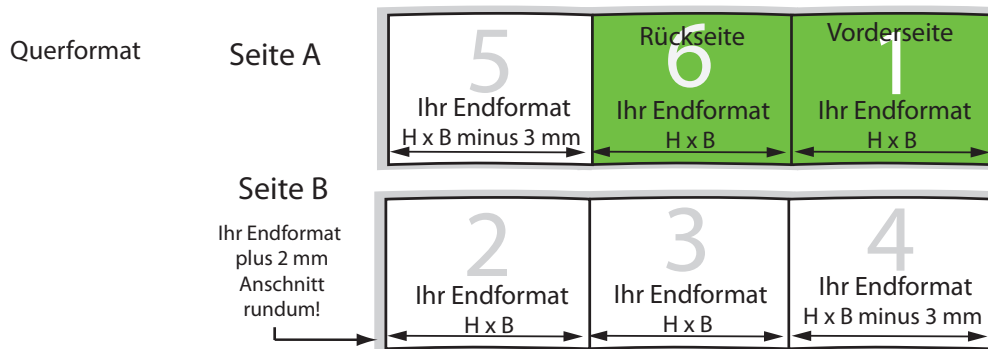

Klappkarten 6 Seiten senkrecht gefalzt (Wickelfalz)

DATEIAUFBAU:

- Farbmodus CMYK, Auflösung mindestens 300 dpi (bei Strichzeichnungen 1200 dpi).
- Umlaufend 2 mm Beschnittzugabe, keine Schnittmarken.
- 5 mm Sicherheitsabstand vom Endformat für Texte und Grafiken, die nicht angeschnitten werden sollen.
- 300 % maximaler Farbauftrag.
- Für schwarze Flächen auf gestrichenem Papier mit 60% C (Cyan) und 100 % K (Schwarz) anlegen, auf ungestrichenem Papier mit 40 % C (Cyan) und 100 % K (Schwarz) anlegen.
- Schwarze Schriften nur 100 % K (Schwarz) anlegen.