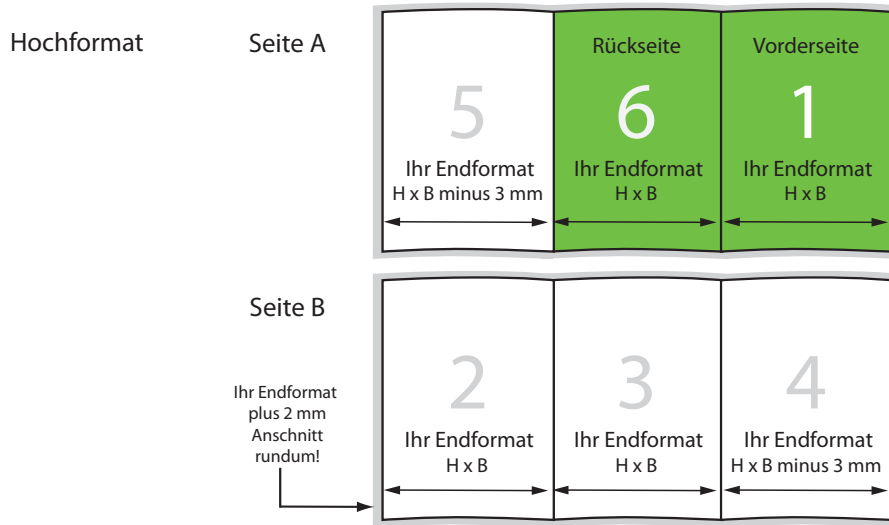

Klappkarten 6 Seiten senkrecht gefalzt (Wickelfalz)

DATEIAUFBAU:

- Farbmodus CMYK, Auflösung mindestens 300 dpi (bei Strichzeichnungen 1200 dpi).
- Umlaufend 2 mm Beschnittzugabe, keine Schnittmarken.
- 5 mm Sicherheitsabstand vom Endformat für Texte und Grafiken, die nicht angeschnitten werden sollen.
- 300 % maximaler Farbauftrag.
- Für schwarze Flächen auf gestrichenem Papier mit 60% C (Cyan) und 100 % K (Schwarz) anlegen, auf ungestrichenem Papier mit 40 % C (Cyan) und 100 % K (Schwarz) anlegen.
- Schwarze Schriften nur 100 % K (Schwarz) anlegen.