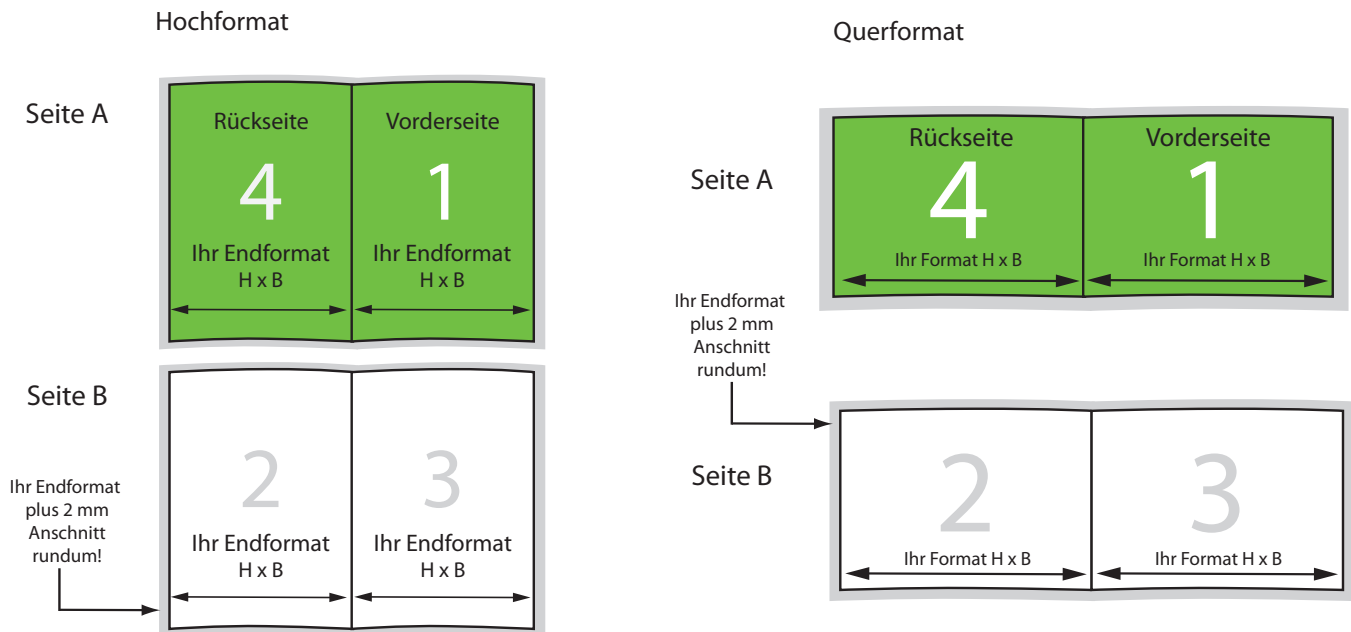

PRODUKTANSICHT

Klappkarten senkrecht gefalzt

DATEIAUFBAU:

- Farbmodus CMYK, Auflösung mindestens 300 dpi (bei Strichzeichnungen 1200 dpi).
- Umlaufend 2 mm Beschnittzugabe, keine Schnittmarken.
- 5 mm Sicherheitsabstand vom Endformat für Texte und Grafiken, die nicht angeschnitten werden sollen.
- 300 % maximaler Farbauftrag.
- Für schwarze Flächen auf gestrichenem Papier mit 60% C (Cyan) und 100 % K (Schwarz) anlegen, auf ungestrichenem Papier mit 40 % C (Cyan) und 100 % K (Schwarz) anlegen.
- Schwarze Schriften nur 100 % K (Schwarz) anlegen.